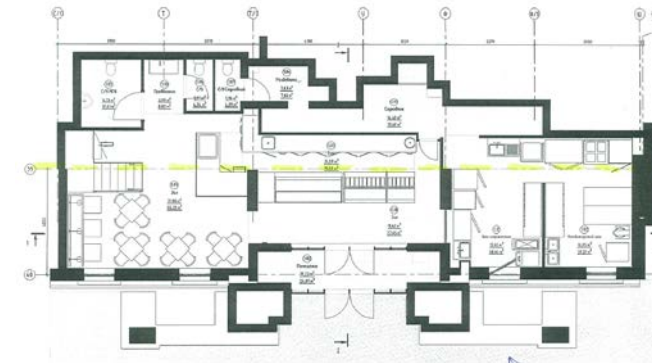

Ломоносовский пр-т, д. 25, кор.1
М «Университет»

Торговое помещение 212,9 м² в ЖК «Доминион»

Помещение

212,9 кв.м
1 этаж + антресоль
Отдельный вход

Коммерческие условия

950 000 рублей в месяц (вкл. НДС)
Коммунальные платежи оплачиваются
дополнительно

Описание

Торговое помещение в ЖК «Доминион»
3 минуты пешком от метро
Центральные коммуникации