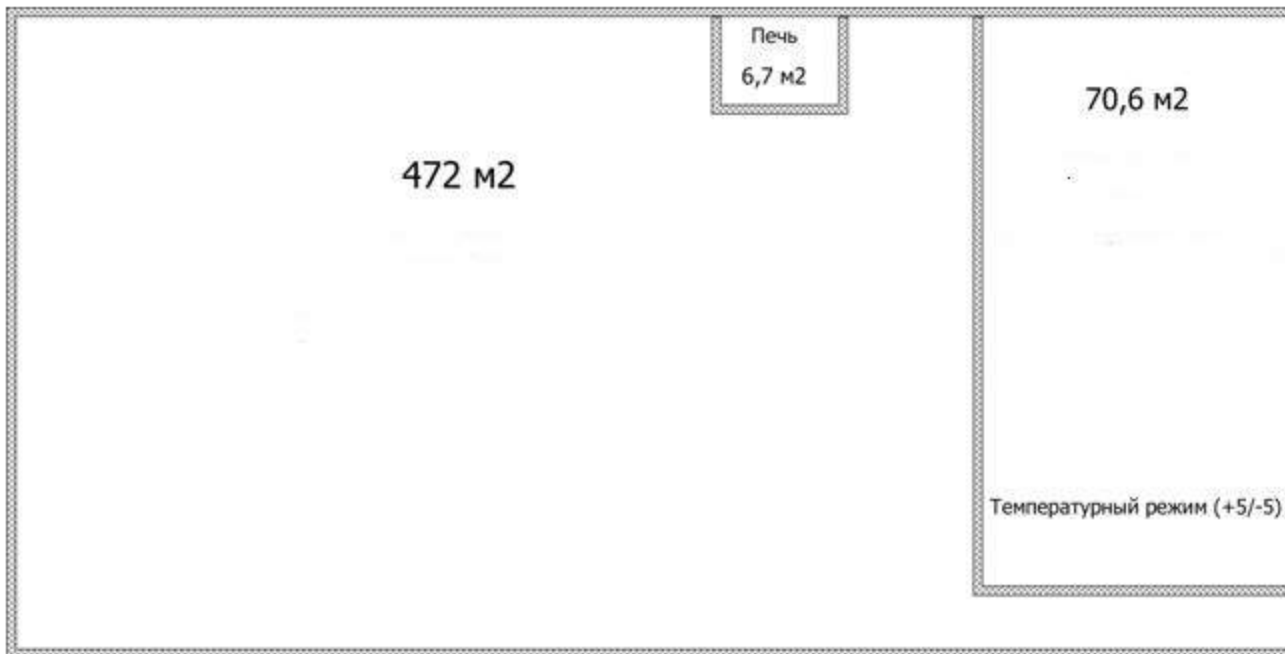

ПЛАН ПОМЕЩЕНИЯ

1 этаж