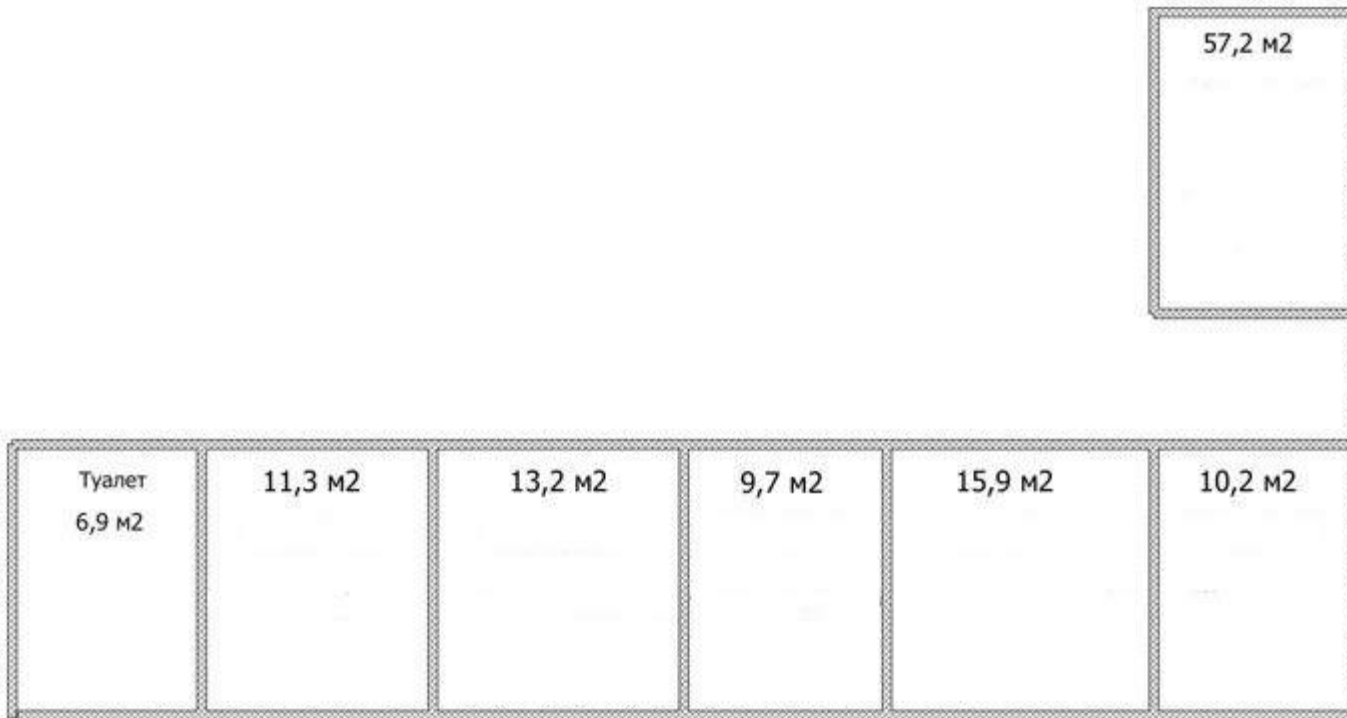

ПЛАН ПОМЕЩЕНИЯ

2 этаж